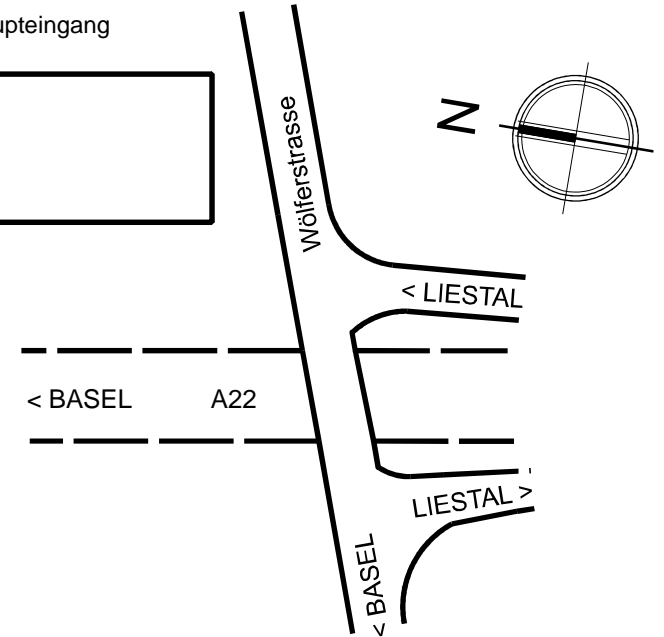

Grundrissplan EG

Rigo GmbH
 St. Jakobstrasse 66
 CH-41133 Pratteln

Telefon +41 (0)61 508 54 56
 Fax +41 (0)61 508 54 33
 E-Mail info@rigo.ch