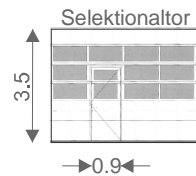

Grundrissplan EG

Rigo GmbH
 St. Jakobstrasse 66
 CH-41133 Pratteln

Telefon +41 (0)61 508 54 56
 Fax +41 (0)61 508 54 33
 E-Mail info@rigo.ch