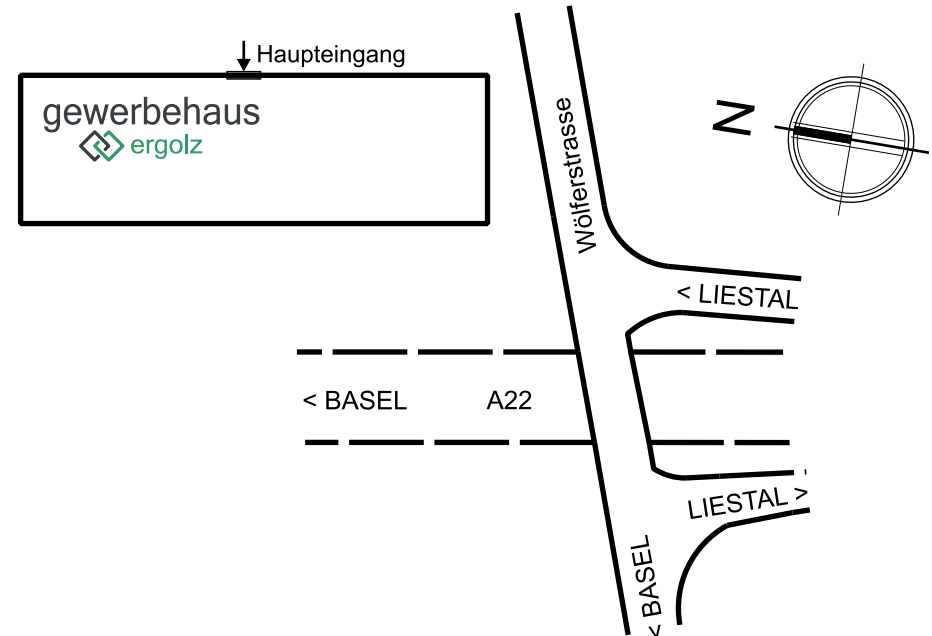

Grundrissplan 1.OG

Rigo GmbH | Telefon +41 (0)61 508 54 56
 St. Jakobstrasse 66 | Fax +41 (0)61 508 54 33
 CH-4133 Pratteln | E-Mail info@rigo.ch